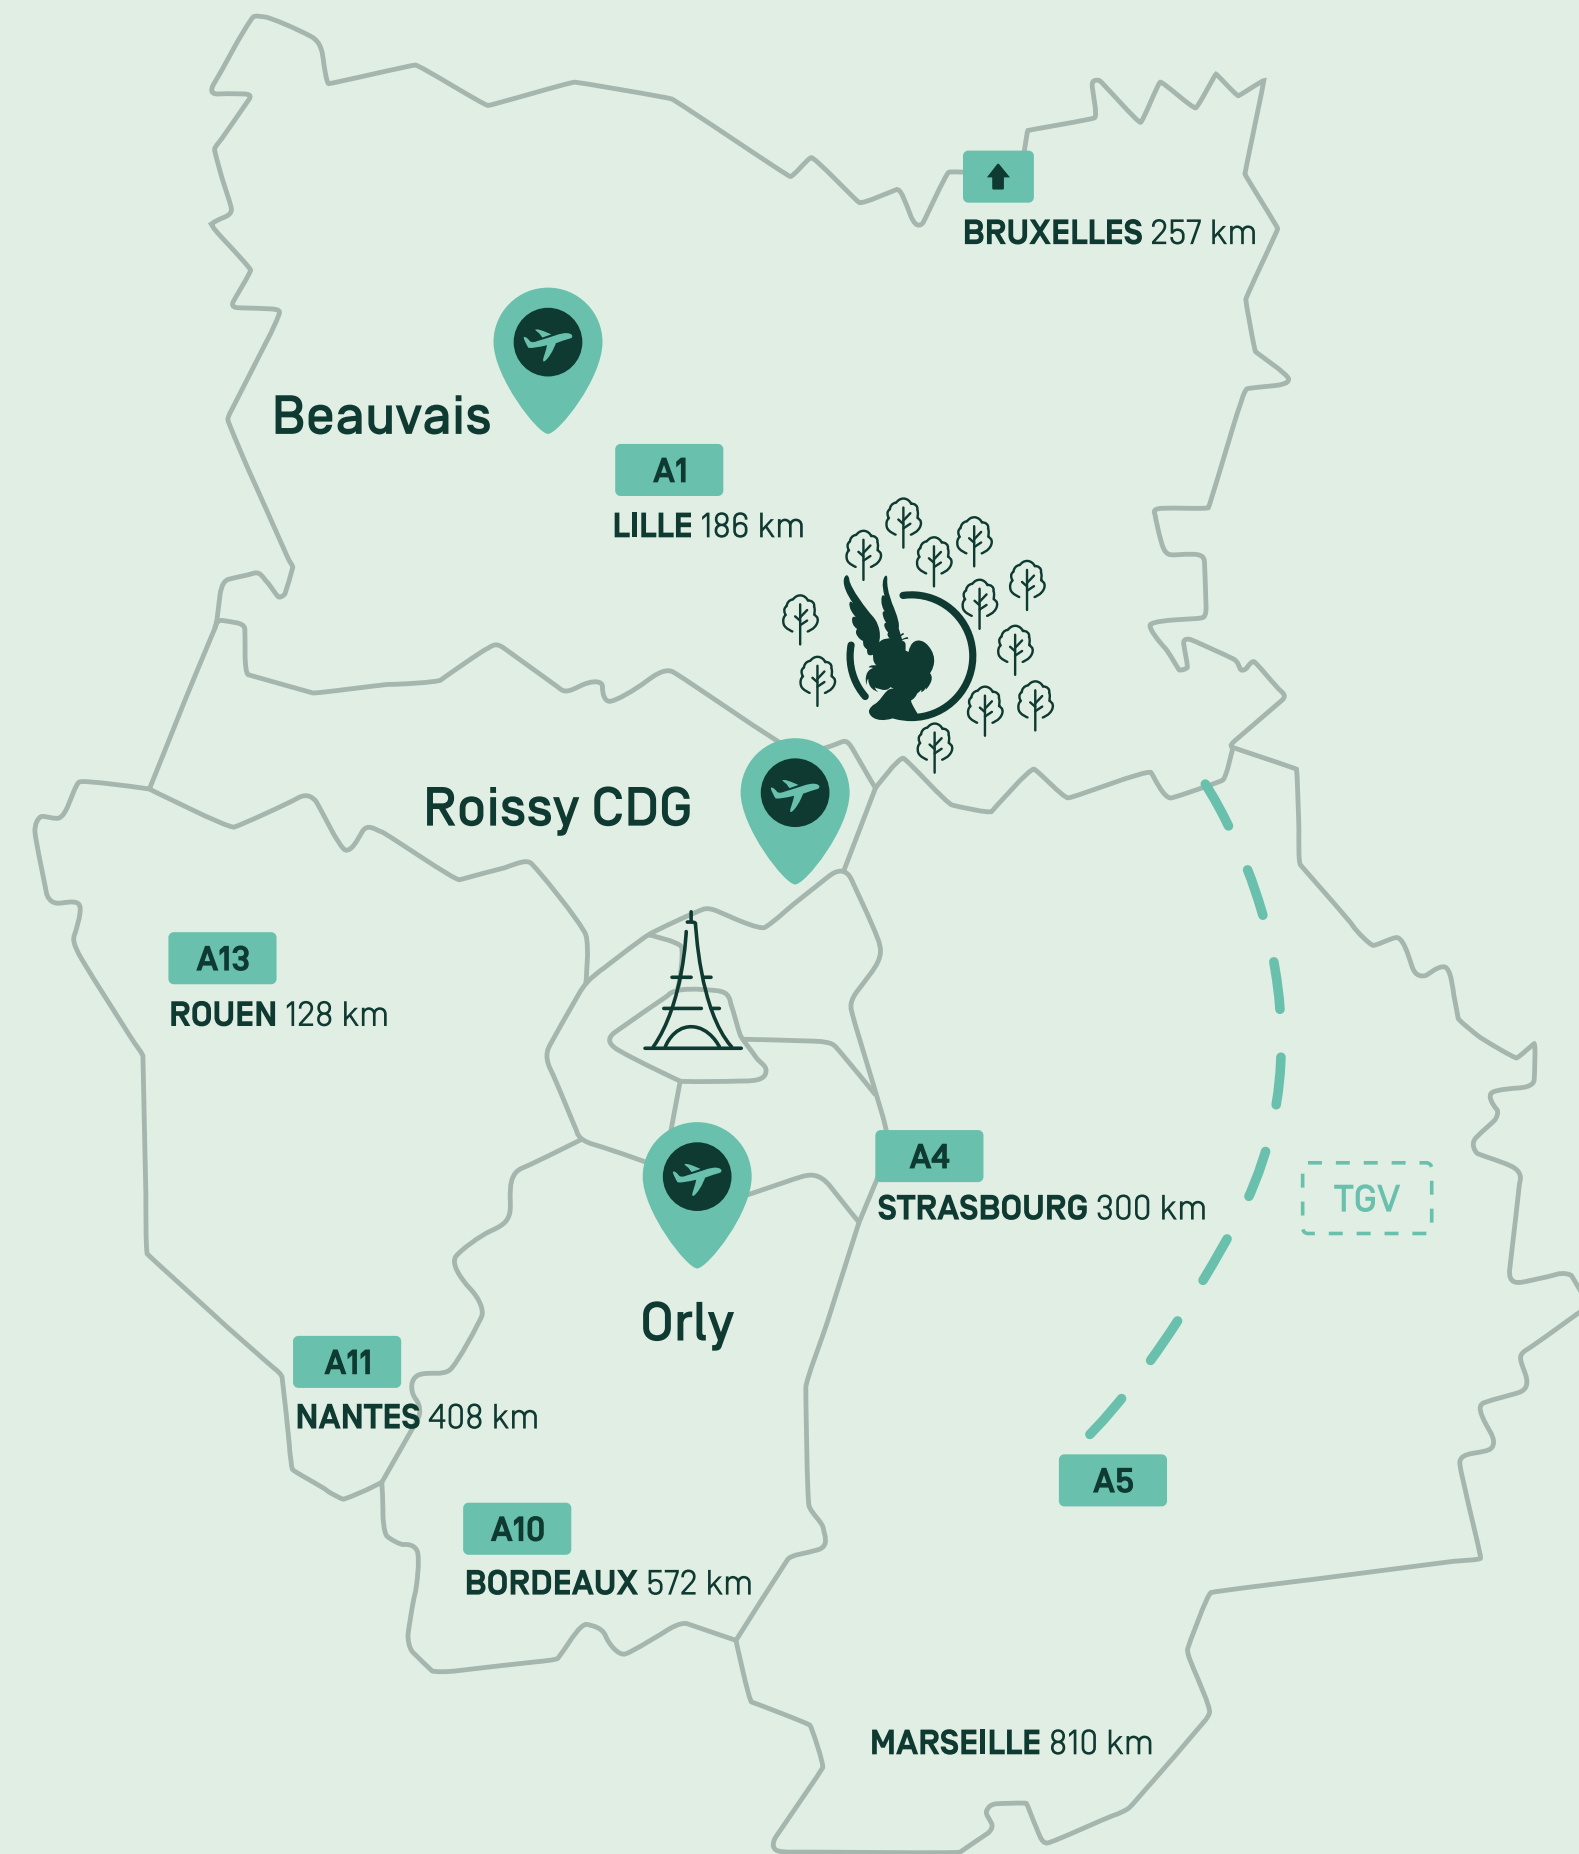

Accompagnement personnalisé

pour créer votre événement

Équipe dédiée

sur place

Offre unique et complète

Réunion
Restauration
Hébergement
Animation
Parking

LES ESPACES AFFAIRES

- 1 Les Quais de Lutèce Hôtel ****
- 2 Les Trois Hiboux Hôtel ***
- 3 La Cité Suspendue Hôtel ***
- 4 Les Studios Idéfix
- 5 Le Théâtre de Panoramix
- 6 Le Capitole
- 7 Les Arènes Romaines
- 8 Le Cirque
- 9 Le Restaurant du Lac

Une situation exceptionnelle

EN PLEIN CŒUR D'UNE FORÊT
DANS UN CADRE UNIQUE
DE 70 HECTARES

- À 30 km au nord de Paris
- À 15 km de l'aéroport et de la gare TGV Roissy CDG
- Accès direct par l'autoroute A1, Paris-Lille, sortie Parc Astérix
- Service de navette sur-mesure