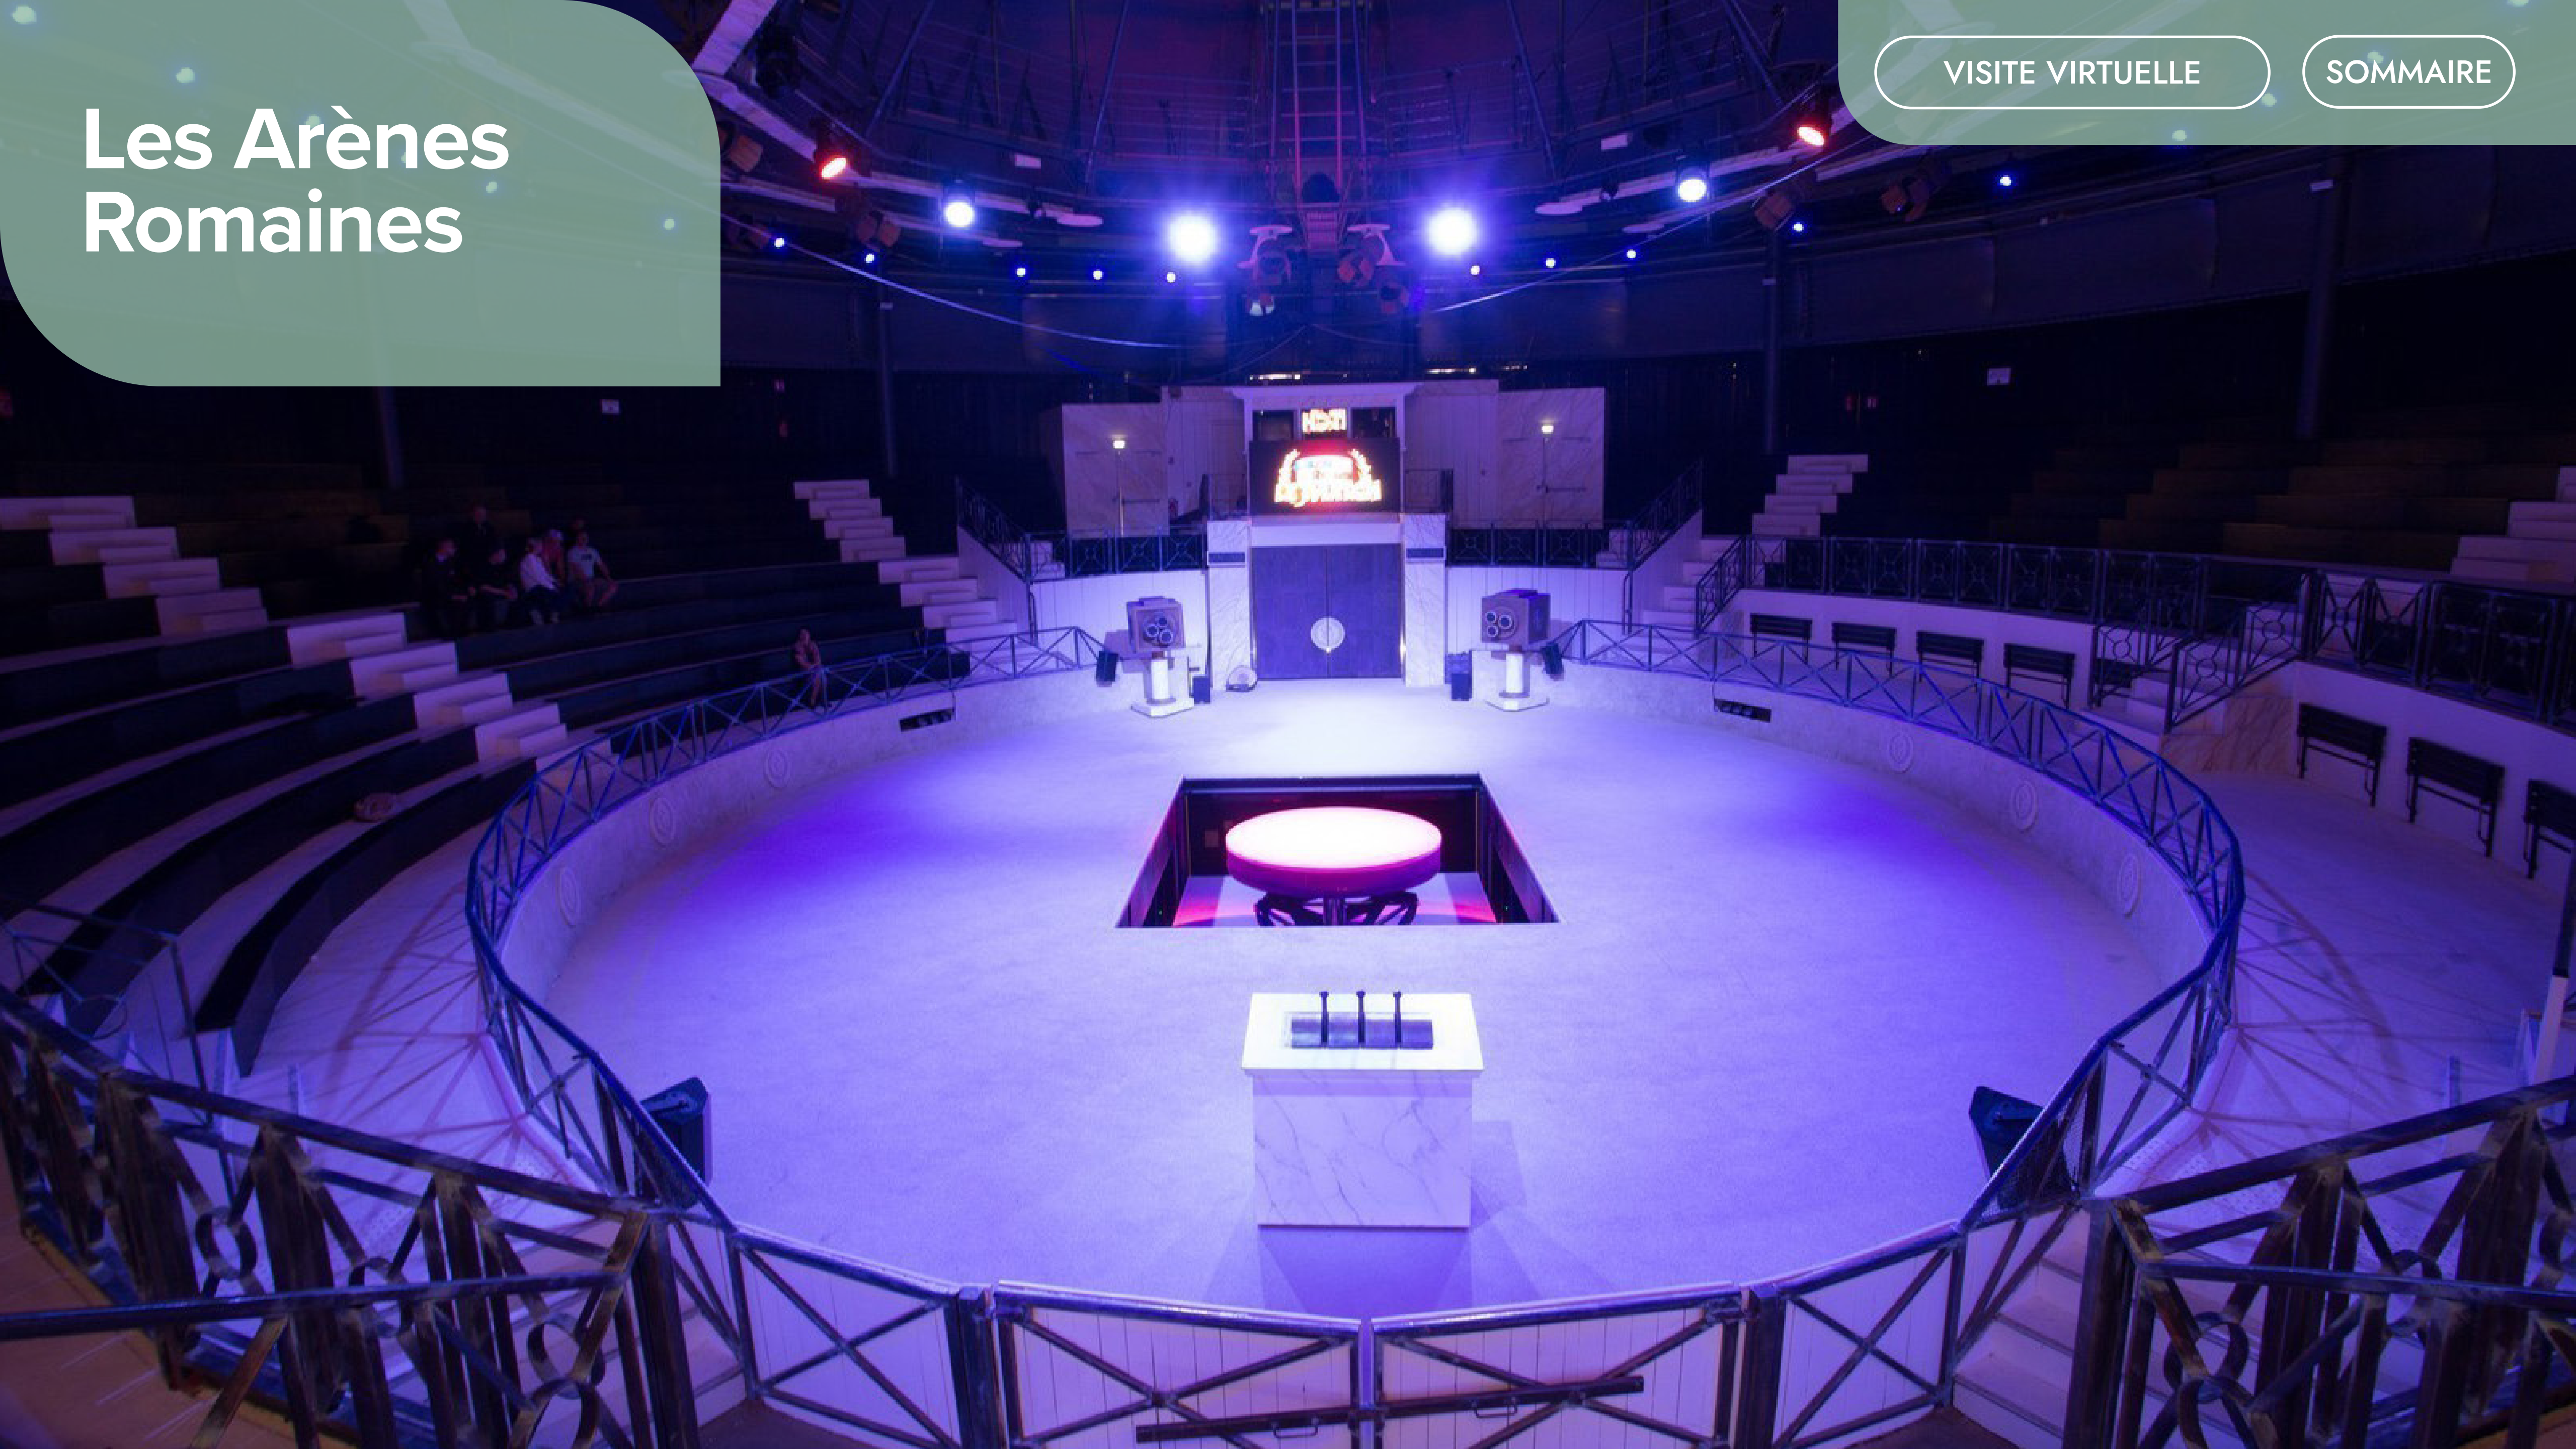

Le Théâtre de Panoramix

 **550**
places assises

1
écran de 8m x 5m

Les Arènes Romaines

[VISITE VIRTUELLE](#)

[SOMMAIRE](#)

Les Arènes Romaines

 **940**
places assises