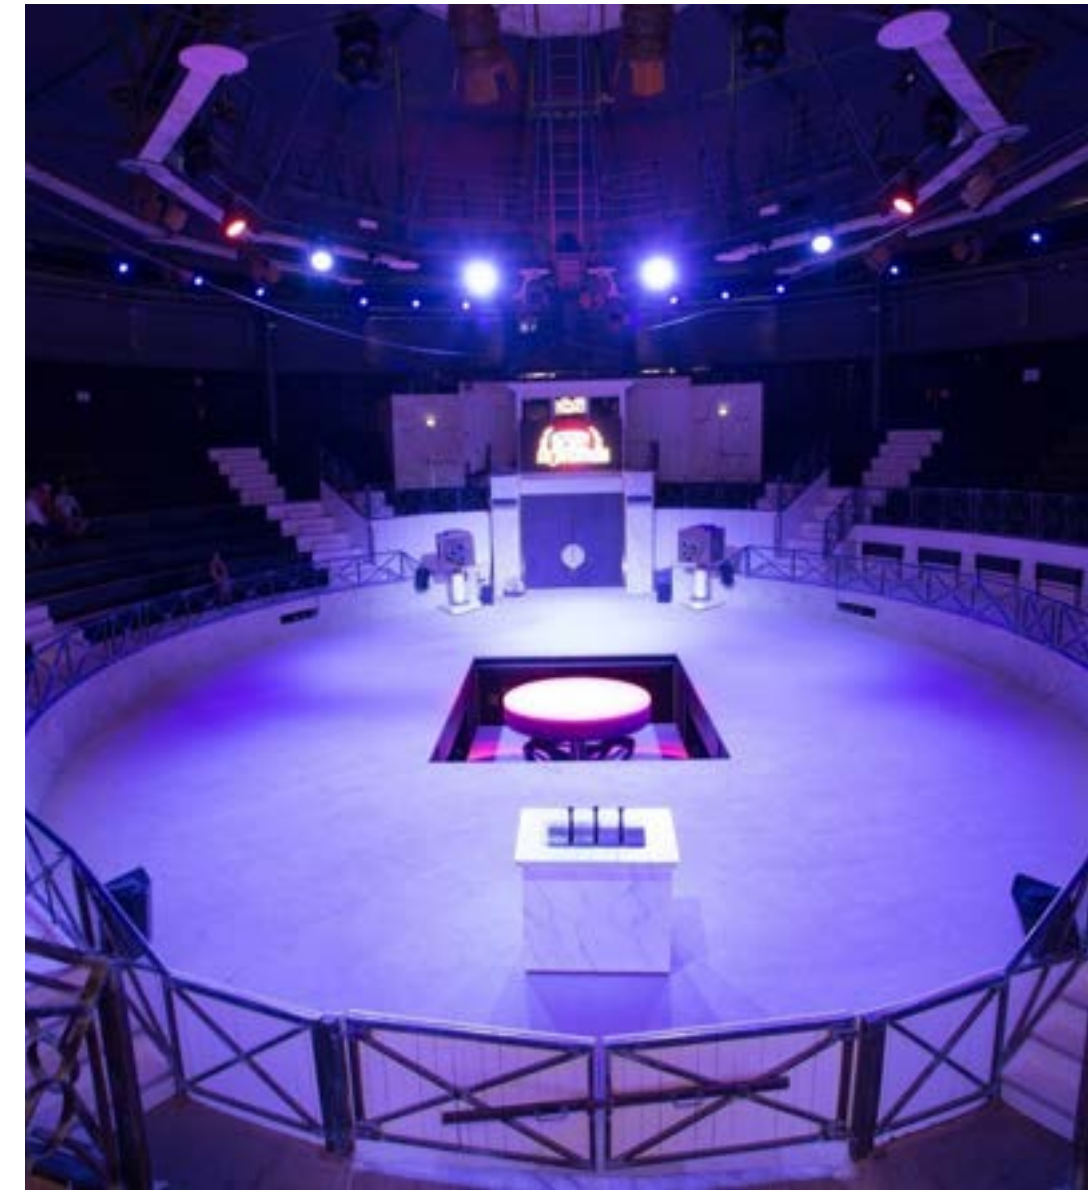

Un séminaire aux Trois Hiboux

Le Restaurant
du Lac

Le Cirque

Le Restaurant du Lac

SOMMAIRE

Le Restaurant du Lac

 **110**
couverts

Le Cirque

SOMMAIRE

Le Cirque

 **400**
couverts servis à table

 **800**
cocktails

Les Studios Idéfix

Le Théâtre de Panoramix

Les Arènes Romaines

Le Capitole

Le Théâtre de Panoramix

 **550**
places assises

1
écran de 8m x 5m

Les Arènes Romaines

[VISITE VIRTUELLE](#)

[SOMMAIRE](#)

Les Arènes Romaines

 **940**
places assises